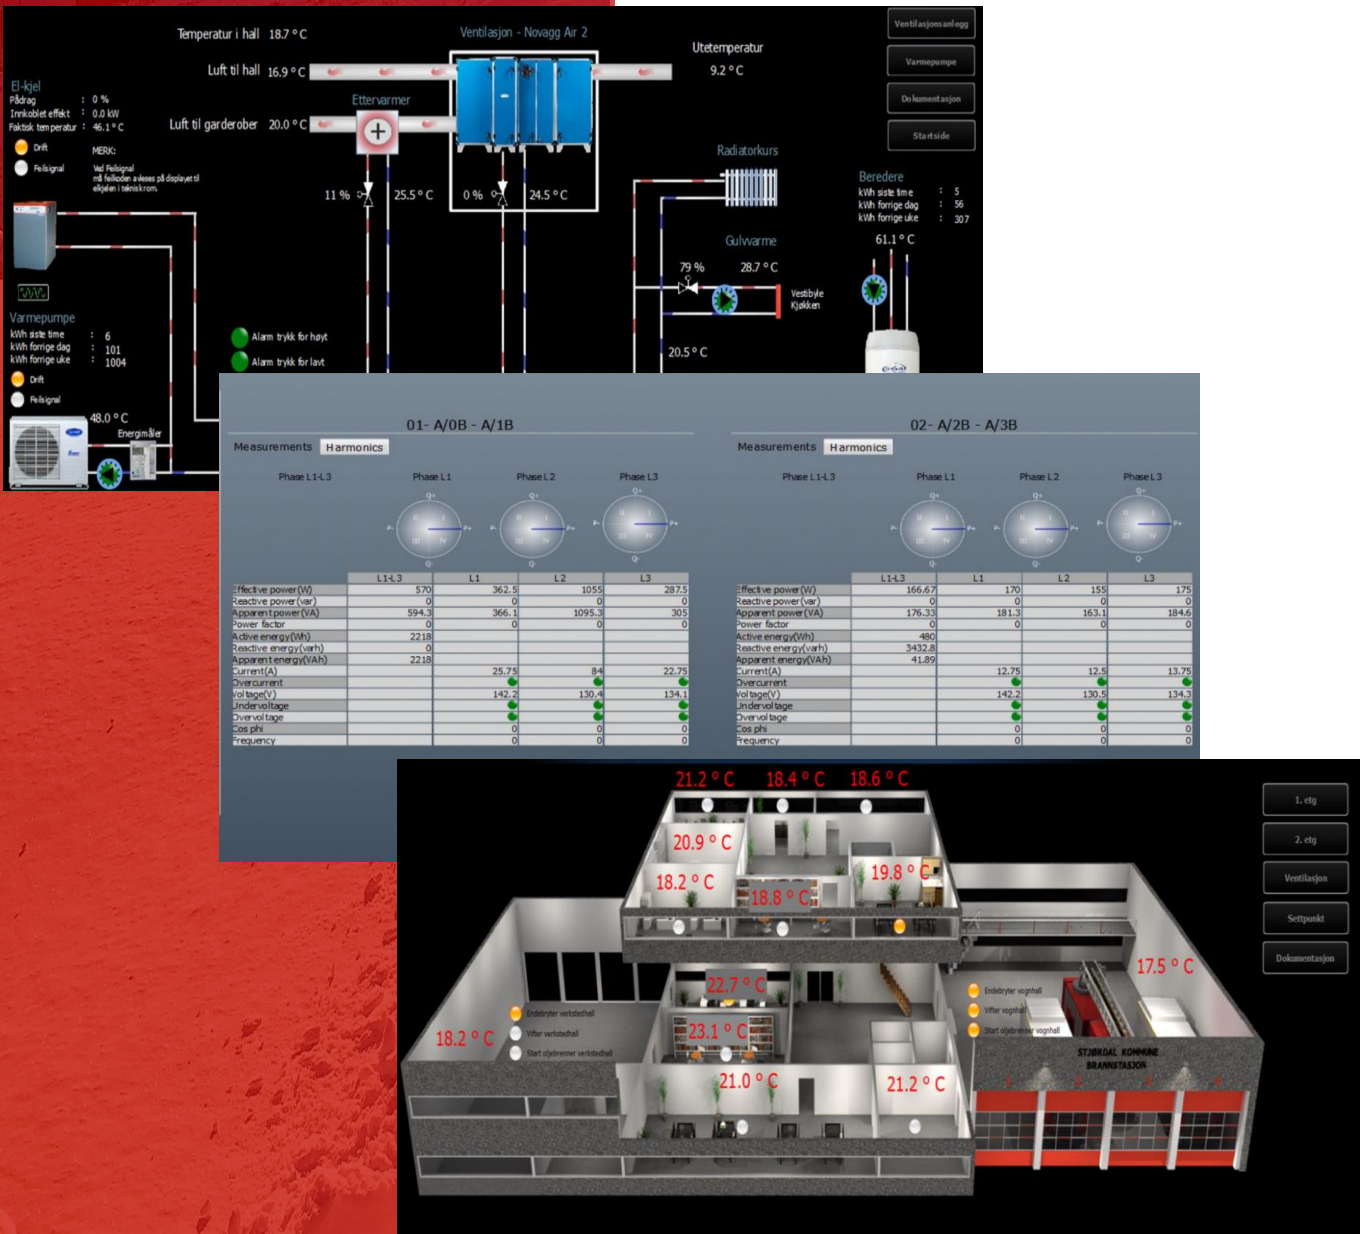

VASSDRAGET AS

-SENTRAL DRIFTSKONTROLL

BRUKARGRENSESNIITT

Under visast eksempel på brukargrensesnitt, enkle og oversiktlege bilde som er tenkt å kunne brukast av driftsansvarlig. I tillegg tilbyr vi forenkla visning på nettbrett og mobil om ein ynskjer det.