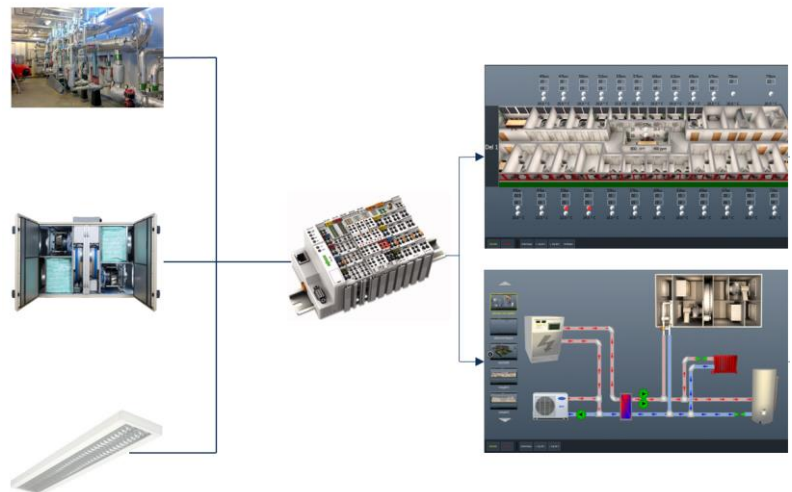

OPPBYGGING

SD-anlegget er sett saman av komponentar frå kjende leverandørar. Løysingane er fleksible og kan nyttast på store og små anlegg på ein kosteffektiv måte.

Vi kjem med anbefalingar på kvar det er fornuftig med energimålarar og kva system som bør styrast og overvakast. Saman med kunde blir vi så einige om omfanget av anlegget.

TOPOLOGISKISSE